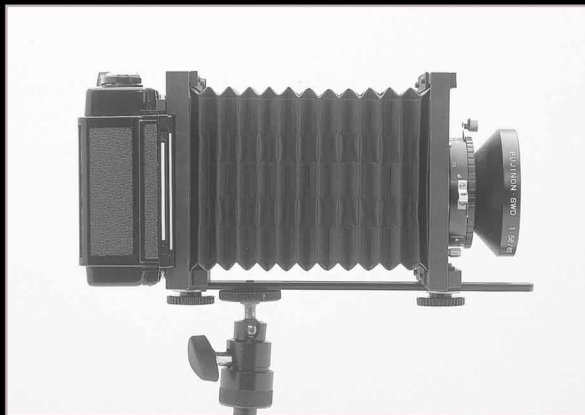

創作意欲をかきたてる テクニカルカメラ

Jitto 21

2001年4月発売予定

アオリ機能が付いて、新登場！

4×5の機能を2Bに凝縮

モノレールタイプ中判ビューカメラ

リンホフボードで使いやすさアップ！

全アルミ削り出し、超軽量ボディ **480g**

(本体・モノレール・標準蛇腹含む)

高収納性、折りたたみ時厚さ、わずか**30mm!**

最短フランジバック なんと33mm!

スーパーアングロン 47mmXLやアポグランダゴン 35mmが平ボードで使用可能

6角レンチビルトイン (メンテナンス用工具本体内蔵)

6×7・6×9はもとより6×4.5・6×8にも対応

高級蛇腹使用・2ヶ所に水準器内蔵

アルミ削り出ピントグラス・フルネルレンズ付・超軽量

初回販売特典 限定10セット

写真のアルミアタッシュケースサービス!

(12,000円相当)

最短フランジバック33mm

標準蛇腹

ティルト使用

ライズ&フォール使用

シフト使用

収納時厚さ30mm

超薄型アルミタッチ収納例

仕様	
形式	モノレール式中判ビューカメラ
材質	アルミ
フィルムマガジン	マミヤRB・ホースマン
焦点調整	ギアレス手動式
レンズボード	リンホフテヒニカボード
フランジバック	33mm~160mm (標準セット) 最大850mm (ロングレール延長仕様)
外形寸法	
本体前枠	110mm×114mm×20mm (突起物含まず)
本体後枠	110mm×114mm×20mm (突起物含まず)
標準蛇腹	99mm×96mm× (15mm~150mm) (リンホフテヒニカボード規格)
収納時全体	220mm×120mm×30mm
標準レール	6mm×30mm×177mm
重量	480g (本体・標準レール・標準蛇腹含む)